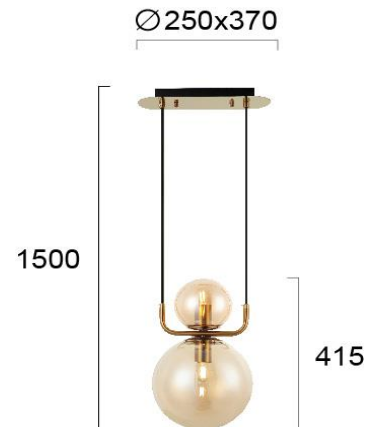

Product Datasheet

Code	4246101
Description	Pendant luminaire MIRA
Family Name	MIRA
Type	PENDANT
Lampholder	E27
Watt	2 x Max 40W
Voltage	220-240 VAC
Hertz	50-60 Hz
Class	Class II
Enviroment	INDOOR
IP	IP20