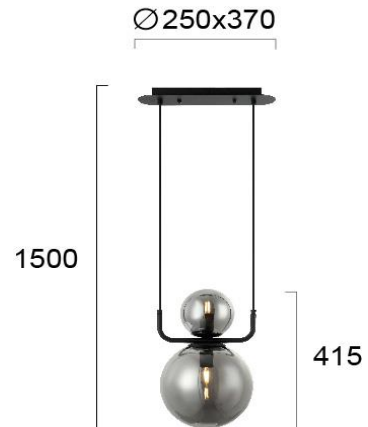

Product Datasheet

Code	4246100
Description	Pendant luminaire MIRA
Family Name	MIRA
Type	PENDANT
Lampholder	E27
Watt	2 x Max 40W
Voltage	220-240 VAC
Hertz	50-60 Hz
Class	Class II
Enviroment	INDOOR
IP	IP20