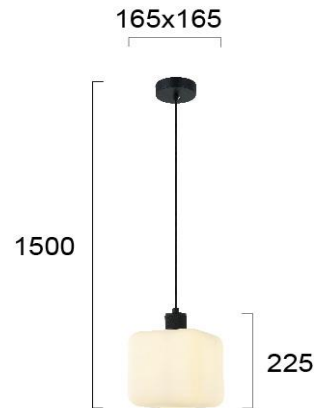

VIOKEF LIGHTING

Filiati Str, P.O Box28 Gr 19441 Koropi Greece
T: +302106626495 E: inquiry@viokef.com W: www.viokef.com