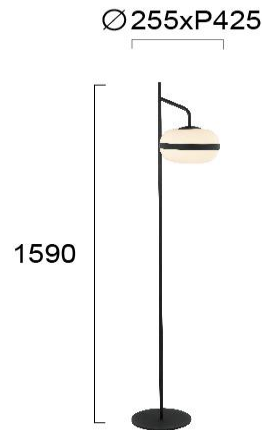

### Product Datasheet

<b>Code</b>	4245600
<b>Description</b>	Floor lamp PALMA
<b>Family Name</b>	PALMA
<b>Type</b>	FLOOR
<b>Lampholder</b>	E27
<b>Watt</b>	1 x Max 40W
<b>Voltage</b>	220-240 VAC
<b>Hertz</b>	50-60 Hz
<b>Class</b>	Class II
<b>Enviroment</b>	INDOOR
<b>IP</b>	IP20