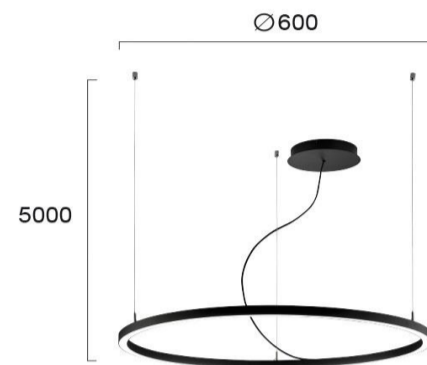

Product Datasheet

Code	4244801
Description	Pendant Light Black D:600 Verdi
Family	VERDI
Type	PENDANT
Type of Lamp	LED module
Watt	32W
Volt	220-240 VAC
Hertz	50-60 Hz
Class	Class I
IP	IP20
Environment	Indoor
Color	BLACK
Material	ALUMINIUM / PC
Length	D:600
Height	H:5000
Width	
Kelvin	4000K
Lumen	1825 Lm
Beam Angle	Beam Angle 110* / CRI 85 / UGR<28
Dimmable	Non-Dimmable