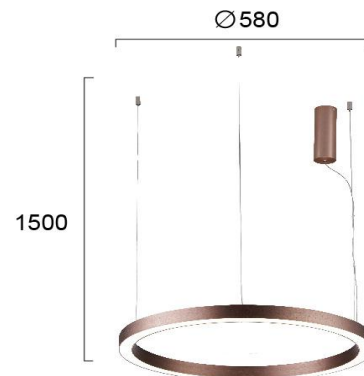

### Product Datasheet

<b>Code</b>	4244500
<b>Description</b>	Pendant Lamp D:580 CHOCO
<b>Family Name</b>	CHOCO
<b>Type</b>	PENDANT
<b>Lampholder</b>	LED module
<b>Watt</b>	48W
<b>Voltage</b>	220-240 VAC
<b>Hertz</b>	50-60 Hz
<b>Class</b>	Class II
<b>Enviroment</b>	Indoor
<b>IP</b>	IP20