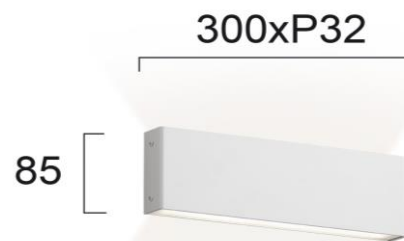

## Product Datasheet

|                     |                                 |
|---------------------|---------------------------------|
| <b>Code</b>         | 4243600                         |
| <b>Description</b>  | Wall Lamp HUGO                  |
| <b>Family</b>       | HUGO                            |
| <b>Type</b>         | WALL LIGHTS                     |
| <b>Type of Lamp</b> | LED module                      |
| <b>Watt</b>         | 12W                             |
| <b>Volt</b>         | 220-240 VAC                     |
| <b>Hertz</b>        | 50-60 Hz                        |
| <b>Class</b>        | Class I                         |
| <b>IP</b>           | IP20                            |
| <b>Environment</b>  | Indoor                          |
| <b>Color</b>        | MATT WHITE                      |
| <b>Material</b>     | ELECTROSTATIC PAINTED ALOUMINIO |
| <b>Length</b>       | L:300                           |
| <b>Height</b>       | H:85                            |
| <b>Width</b>        | P:31                            |
| <b>Kelvin</b>       | 3000K                           |
| <b>Lumen</b>        | 960 Lm                          |
| <b>Beam Angle</b>   | Beam angle 180*, CRI>85         |
| <b>Dimmable</b>     | Non-Dimmable                    |