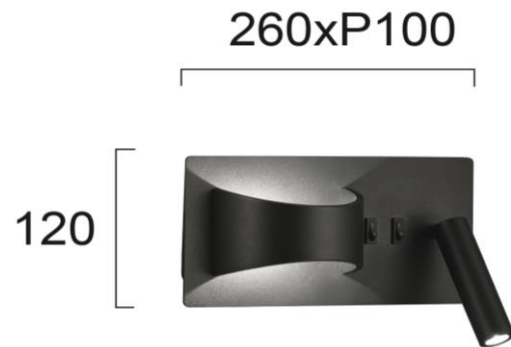

## Product Datasheet

<b>Code</b>	4243300
<b>Description</b>	Wall Lamp JAKE
<b>Family</b>	JAKE
<b>Type</b>	WALL LIGHTS
<b>Type of Lamp</b>	2 LED modules
<b>Watt</b>	3W + 5W
<b>Volt</b>	220-240 VAC
<b>Hertz</b>	50-60 Hz
<b>Class</b>	Class I
<b>IP</b>	IP20
<b>Environment</b>	Indoor
<b>Color</b>	MATT BLACK
<b>Material</b>	ELECTROSTATIC PAINTED ALUMINIUM
<b>Length</b>	L:260
<b>Height</b>	H:120
<b>Width</b>	P:90
<b>Kelvin</b>	3000K
<b>Lumen</b>	520 Lm
<b>Beam Angle</b>	Beam angle 120*, CRI>85
<b>Dimmable</b>	Non-Dimmable