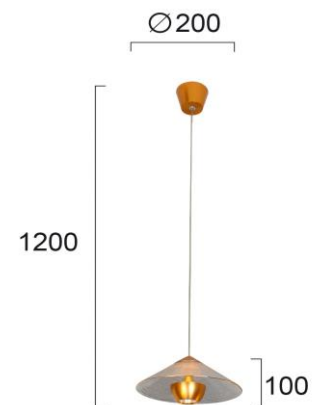

## Product Datasheet

<b>Code</b>	4241200
<b>Description</b>	Pendant Lamp Glamour
<b>Family</b>	GLAMOUR
<b>Type</b>	PENDANT
<b>Type of Lamp</b>	LED MODULE
<b>Watt</b>	10W
<b>Volt</b>	220-240 VAC
<b>Hertz</b>	50-60 Hz
<b>Class</b>	I
<b>IP</b>	IP20
<b>Environment</b>	INDOOR
<b>Color</b>	GOLD / TRANSPARENT
<b>Material</b>	GLASS / PLATED STEEL
<b>Length</b>	D:200
<b>Height</b>	H:1200
<b>Width</b>	
<b>Kelvin</b>	3000K
<b>Lumen</b>	880 Lm
<b>Beam Angle</b>	BEAM ANGLE 360*, CRI>80
<b>Dimmable</b>	NON-DIMMABLE