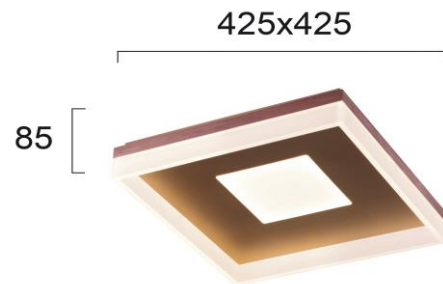

## Product Datasheet

<b>Code</b>	4239900
<b>Description</b>	Ceiling Lamp Square Madlin
<b>Family</b>	MADLIN
<b>Type</b>	CEILING
<b>Type of Lamp</b>	LED MODULE
<b>Watt</b>	43W
<b>Volt</b>	220-240 VAC
<b>Hertz</b>	50-60 Hz
<b>Class</b>	I
<b>IP</b>	IP20
<b>Environment</b>	INDOOR
<b>Color</b>	PALE GOLD / BRUSHED BROWN
<b>Material</b>	PC /ELECTROSTATIC PAINTED STEEL
<b>Length</b>	L:425
<b>Height</b>	H:85
<b>Width</b>	W:425
<b>Kelvin</b>	3000K
<b>Lumen</b>	2492 Lm
<b>Beam Angle</b>	CRI>80
<b>Dimmable</b>	NON-DIMMABLE