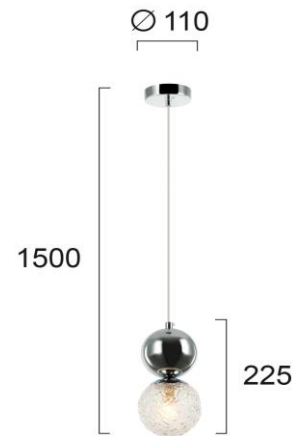

## Product Datasheet

<b>Code</b>	4239000
<b>Description</b>	Pendant Sylia
<b>Family</b>	SYLIA
<b>Type</b>	PENDANT
<b>Type of Lamp</b>	G9 LED
<b>Watt</b>	MAX 5W
<b>Volt</b>	220-240 VAC
<b>Hertz</b>	50-60 Hz
<b>Class</b>	I
<b>IP</b>	IP20
<b>Environment</b>	INDOOR
<b>Color</b>	CLEAR GLASS / CHROME
<b>Material</b>	GLASS / PLATED STEEL
<b>Length</b>	D:110
<b>Height</b>	H:1500
<b>Width</b>	