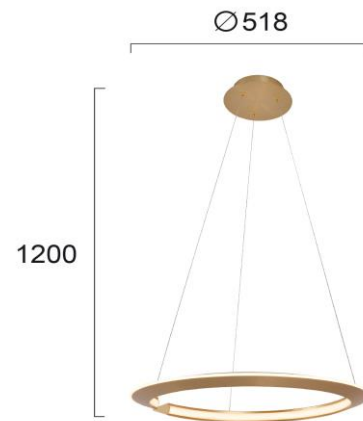

## Product Datasheet

<b>Code</b>	4237300
<b>Description</b>	Pendant Lamp D:520 Merlin
<b>Family</b>	MERILIN
<b>Type</b>	PENDANT
<b>Type of Lamp</b>	LED MODULE
<b>Watt</b>	38W
<b>Volt</b>	220-240 VAC
<b>Hertz</b>	50-60 Hz
<b>Class</b>	II
<b>IP</b>	IP20
<b>Environment</b>	INDOOR
<b>Color</b>	BRUSHED GOLD
<b>Material</b>	ALUMINIUM
<b>Length</b>	D:520
<b>Height</b>	H:1200
<b>Width</b>	
<b>Kelvin</b>	3000K
<b>Lumen</b>	1900 Lm
<b>Beam Angle</b>	BEAM ANGLE 120*
<b>Dimmable</b>	NON-DIMMABLE