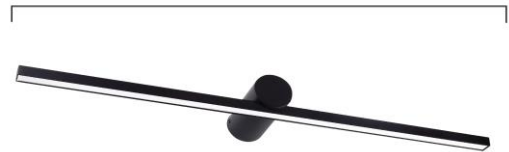

## Product Datasheet

<b>Code</b>	4236101
<b>Description</b>	Wall Lamp Black L:400 Rocco
<b>Family</b>	ROCCO
<b>Type</b>	WALL LIGHTS
<b>Type of Lamp</b>	LED MODULE
<b>Watt</b>	10W
<b>Volt</b>	220-240 VAC
<b>Hertz</b>	50-60 Hz
<b>Class</b>	I
<b>IP</b>	IP44
<b>Environment</b>	INDOOR
<b>Color</b>	MATT BLACK
<b>Material</b>	ELECTROSTATIC PAINTED STEEL
<b>Length</b>	L:425
<b>Height</b>	
<b>Width</b>	P:127
<b>Kelvin</b>	3000K
<b>Lumen</b>	850 Lm
<b>Beam Angle</b>	BEAM ANGLE 120*, CRI>85
<b>Dimmable</b>	NON-DIMMABLE

425xP127