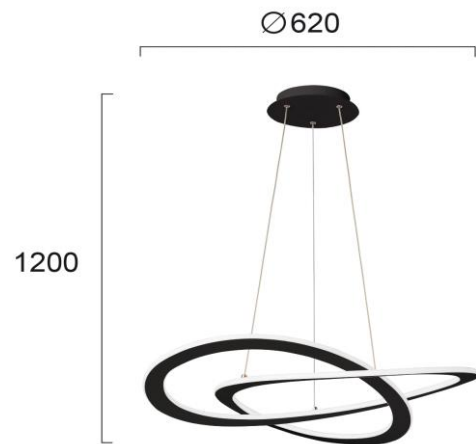

## Product Datasheet

<b>Code</b>	4235800
<b>Description</b>	Pendant Lamp Charlie
<b>Family</b>	CHARLIE
<b>Type</b>	PENDANT
<b>Type of Lamp</b>	LED MODULE
<b>Watt</b>	50W
<b>Volt</b>	220-240 VAC
<b>Hertz</b>	50-60 Hz
<b>Class</b>	I
<b>IP</b>	IP20
<b>Environment</b>	INDOOR
<b>Color</b>	SANDY BLACK
<b>Material</b>	PC / ALUMINIUM
<b>Length</b>	D:620
<b>Height</b>	H:1200
<b>Width</b>	
<b>Kelvin</b>	3000K
<b>Lumen</b>	2800 Lm
<b>Beam Angle</b>	BEAM ANGLE 120*, CRI>80, UGR<20
<b>Dimmable</b>	NON-DIMMABLE