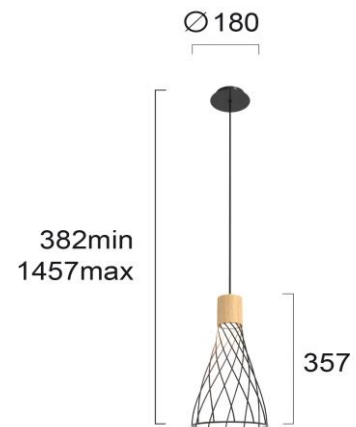

## Product Datasheet

<b>Code</b>	4235201
<b>Description</b>	Pendant Light Black Hank
<b>Family</b>	HANK
<b>Type</b>	PENDANT
<b>Type of Lamp</b>	GU10
<b>Watt</b>	MAX 40W
<b>Volt</b>	220-240 VAC
<b>Hertz</b>	50-60 Hz
<b>Class</b>	I
<b>IP</b>	IP20
<b>Environment</b>	INDOOR
<b>Color</b>	BLACK
<b>Material</b>	ELECTROSTATIC PAINTED STEEL / WOOD
<b>Length</b>	D:180
<b>Height</b>	H:1457
<b>Width</b>	