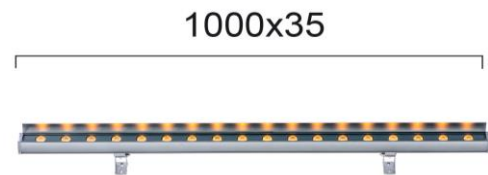

VIOKEF LIGHTING

Filiati Str, P.O Box28 Gr 19441 Koropi Greece
T: +302106626495 E: inquiry@viokef.com W: www.viokef.com