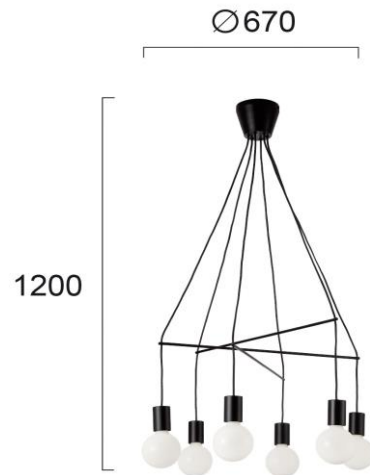

## Product Datasheet

<b>Code</b>	4234000
<b>Description</b>	6/Lights Pendant Gloria
<b>Family</b>	GLORIA
<b>Type</b>	PENDANT
<b>Type of Lamp</b>	E27
<b>Watt</b>	6 x MAX 40W
<b>Volt</b>	220-240V
<b>Hertz</b>	50-60 Hz
<b>Class</b>	I
<b>IP</b>	IP20
<b>Environment</b>	INDOOR
<b>Color</b>	BLACK
<b>Material</b>	ELECTROSTATIC PAINTED STEEL
<b>Length</b>	D:670
<b>Height</b>	H:1200
<b>Width</b>	