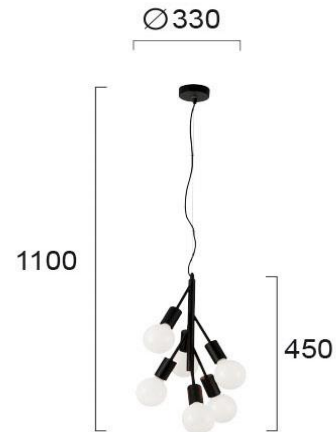

## Product Datasheet

<b>Code</b>	4232601
<b>Description</b>	6/Lights Pendant Black Grape
<b>Family</b>	GRAPE
<b>Type</b>	PENDANT
<b>Type of Lamp</b>	E27
<b>Watt</b>	6 x MAX 40W
<b>Volt</b>	220-240V
<b>Hertz</b>	50-60 Hz
<b>Class</b>	I
<b>IP</b>	IP20
<b>Environment</b>	INDOOR
<b>Color</b>	BLACK
<b>Material</b>	ELECTROSTATIC PAINTED STEEL
<b>Length</b>	D:330
<b>Height</b>	H:1150
<b>Width</b>	