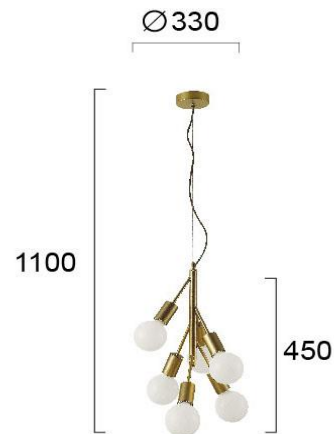

## Product Datasheet

<b>Code</b>	4232600
<b>Description</b>	6/Lights Pendant Gold Grape
<b>Family</b>	GRAPE
<b>Type</b>	PENDANT
<b>Type of Lamp</b>	E27
<b>Watt</b>	6 x MAX 40W
<b>Volt</b>	220-240V
<b>Hertz</b>	50-60 Hz
<b>Class</b>	I
<b>IP</b>	IP20
<b>Environment</b>	INDOOR
<b>Color</b>	GOLD
<b>Material</b>	PLATED STEEL
<b>Length</b>	D:330
<b>Height</b>	H:1150
<b>Width</b>	