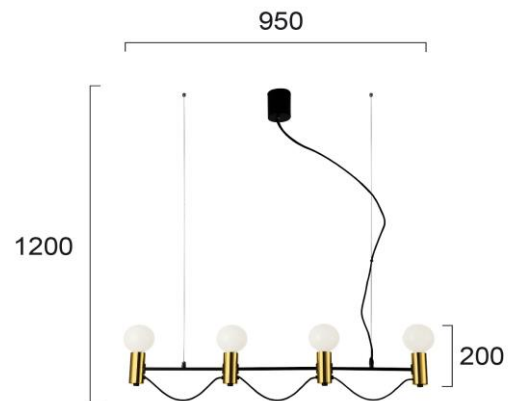

## Product Datasheet

<b>Code</b>	4232400
<b>Description</b>	4/Lights Pendant Bar Volter
<b>Family</b>	VOLTER
<b>Type</b>	PENDANT
<b>Type of Lamp</b>	E27
<b>Watt</b>	4 x MAX 40W
<b>Volt</b>	220-240V
<b>Hertz</b>	50-60 Hz
<b>Class</b>	I
<b>IP</b>	IP20
<b>Environment</b>	INDOOR
<b>Color</b>	BLACK / GOLD
<b>Material</b>	PLATED STEEL
<b>Length</b>	L:950
<b>Height</b>	H:1200
<b>Width</b>	