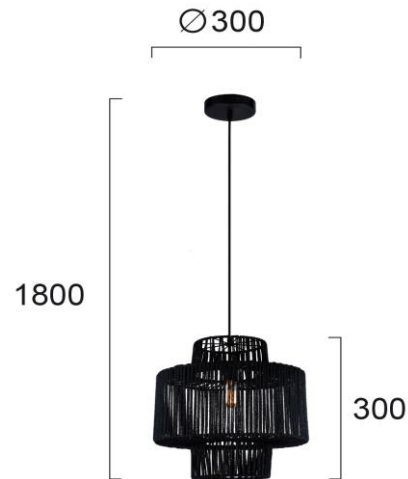

### Product Datasheet

<b>Code</b>	4231800
<b>Description</b>	Pendant Lamp D:300 Kenya
<b>Family</b>	KENYA
<b>Type</b>	PENDANT
<b>Type of Lamp</b>	E27
<b>Watt</b>	MAX 40W
<b>Volt</b>	220-240V
<b>Hertz</b>	50-60 Hz
<b>Class</b>	I
<b>IP</b>	IP20
<b>Environment</b>	INDOOR
<b>Color</b>	BLACK
<b>Material</b>	ROPE
<b>Length</b>	D:300
<b>Height</b>	H:1800
<b>Width</b>	