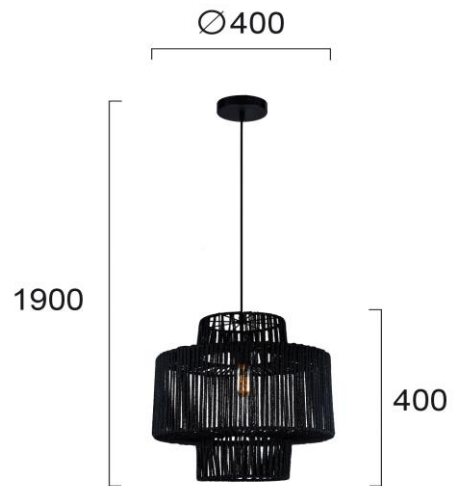

Product Datasheet

Code	4231700
Description	Pendant Lamp D:400 Kenya
Family	KENYA
Type	PENDANT
Type of Lamp	E27
Watt	MAX 40W
Volt	220-240V
Hertz	50-60 Hz
Class	I
IP	IP20
Environment	INDOOR
Color	BLACK
Material	ROPE
Length	D:400
Height	H:1900
Width	