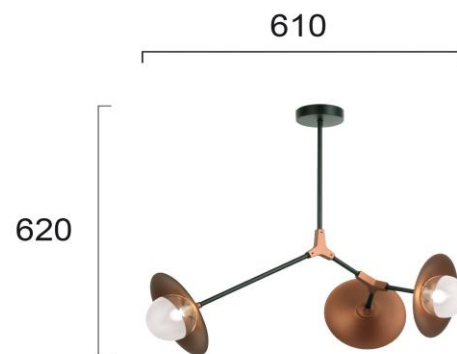

## Product Datasheet

<b>Code</b>	4230900
<b>Description</b>	3/Lights Pendant Olivia
<b>Family</b>	OLIVIA
<b>Type</b>	PENDANT
<b>Type of Lamp</b>	G9
<b>Watt</b>	3 x MAX 25W
<b>Volt</b>	220-240V
<b>Hertz</b>	50-60 Hz
<b>Class</b>	I
<b>IP</b>	IP20
<b>Environment</b>	INDOOR
<b>Color</b>	BROWN / BLACK
<b>Material</b>	PLATED STEEL
<b>Length</b>	L:610
<b>Height</b>	H:620
<b>Width</b>	