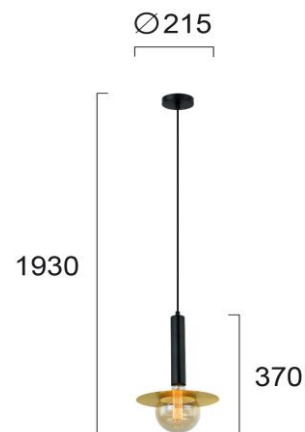

## Product Datasheet

<b>Code</b>	4230500
<b>Description</b>	Pendant Lamp Black Louis
<b>Family</b>	LOUIS
<b>Type</b>	PENDANT
<b>Type of Lamp</b>	E27
<b>Watt</b>	MAX 40W
<b>Volt</b>	220-240V
<b>Hertz</b>	50-60 Hz
<b>Class</b>	I
<b>IP</b>	IP20
<b>Environment</b>	INDOOR
<b>Color</b>	BLACK / GOLD
<b>Material</b>	PLATED STEEL
<b>Length</b>	D:215
<b>Height</b>	H:1930
<b>Width</b>	