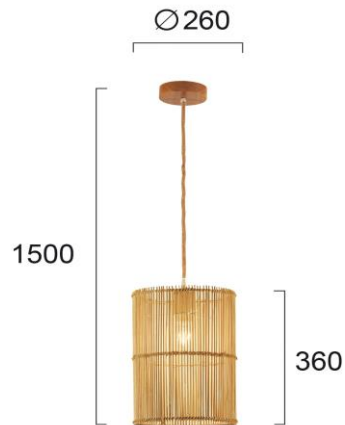

## Product Datasheet

<b>Code</b>	4228100
<b>Description</b>	Pendant Lamp Leta
<b>Family</b>	LETA
<b>Type</b>	PENDANT
<b>Type of Lamp</b>	E27
<b>Watt</b>	MAX 70W
<b>Volt</b>	220-240V
<b>Hertz</b>	50-60 Hz
<b>Class</b>	I
<b>IP</b>	IP20
<b>Environment</b>	INDOOR
<b>Color</b>	NATURAL
<b>Material</b>	RATTAN / WOOD
<b>Length</b>	D:260
<b>Height</b>	H:1500
<b>Width</b>	