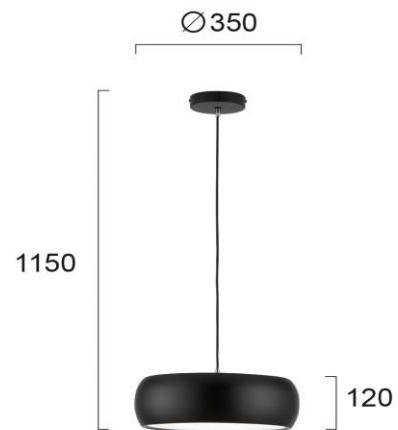

## Product Datasheet

<b>Code</b>	4227601
<b>Description</b>	Pendant Lamp Black Sali
<b>Family</b>	SALI
<b>Type</b>	PENDANT
<b>Type of Lamp</b>	LED MODULE
<b>Watt</b>	24W
<b>Volt</b>	220-240 VAC
<b>Hertz</b>	50-60 Hz
<b>Class</b>	II
<b>IP</b>	IP20
<b>Environment</b>	INDOOR
<b>Color</b>	BLACK
<b>Material</b>	ELECTROSTATIC PAINTED STEEL
<b>Length</b>	D:350
<b>Height</b>	H:1150
<b>Width</b>	
<b>Kelvin</b>	3000K
<b>Lumen</b>	2400 Lm
<b>Beam Angle</b>	
<b>Dimmable</b>	NON-DIMMABLE