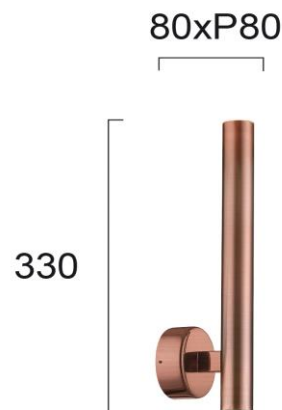

## Product Datasheet

<b>Code</b>	4227302
<b>Description</b>	Wall Lamp Copper Elliot
<b>Family</b>	ELLIOT
<b>Type</b>	WALL LIGHTS
<b>Type of Lamp</b>	LED MODULE
<b>Watt</b>	10W
<b>Volt</b>	220-240V
<b>Hertz</b>	50-60 Hz
<b>Class</b>	I
<b>IP</b>	IP20
<b>Environment</b>	INDOOR
<b>Color</b>	COPPER
<b>Material</b>	PLATED STEEL
<b>Length</b>	D:80
<b>Height</b>	H:330
<b>Width</b>	P:80
<b>Kelvin</b>	3000K
<b>Lumen</b>	900 Lm
<b>Beam Angle</b>	BEAM ANGLE 140*
<b>Dimmable</b>	DIMMABLE