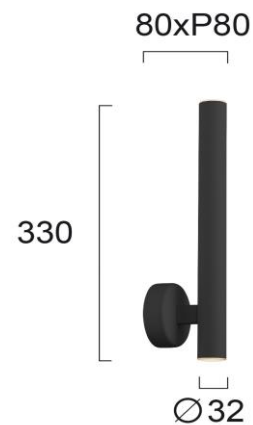

## Product Datasheet

<b>Code</b>	4227300
<b>Description</b>	Wall Lamp Black Elliot
<b>Family</b>	ELLIOT
<b>Type</b>	WALL LIGHTS
<b>Type of Lamp</b>	LED MODULE
<b>Watt</b>	10W
<b>Volt</b>	220-240V
<b>Hertz</b>	50-60 Hz
<b>Class</b>	I
<b>IP</b>	IP20
<b>Environment</b>	INDOOR
<b>Color</b>	BLACK
<b>Material</b>	ELECTROSTATIC PAINTED STEEL
<b>Length</b>	D:80
<b>Height</b>	H:330
<b>Width</b>	P:80
<b>Kelvin</b>	3000K
<b>Lumen</b>	900 Lm
<b>Beam Angle</b>	BEAM ANGLE 140*
<b>Dimmable</b>	DIMMABLE