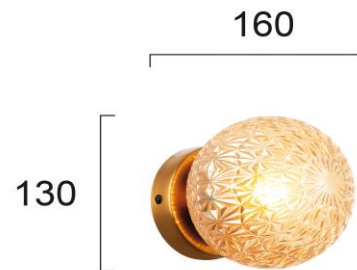

## Product Datasheet

<b>Code</b>	4226101
<b>Description</b>	Wall Lamp Amber Aspa
<b>Family</b>	ASPA
<b>Type</b>	WALL LIGHTS
<b>Type of Lamp</b>	G9
<b>Watt</b>	MAX 25W
<b>Volt</b>	220-240V
<b>Hertz</b>	50-60 Hz
<b>Class</b>	I
<b>IP</b>	IP20
<b>Environment</b>	INDOOR
<b>Color</b>	AMBER / COPPER
<b>Material</b>	GLASS / PLATED STEEL
<b>Length</b>	
<b>Height</b>	H:100
<b>Width</b>	P:160