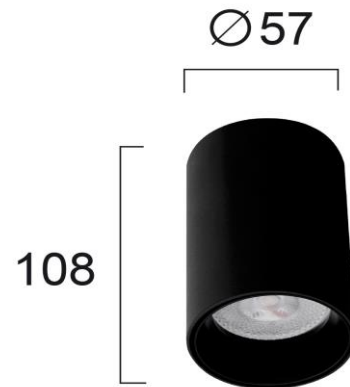

## Product Datasheet

|                     |                               |
|---------------------|-------------------------------|
| <b>Code</b>         | 4224901                       |
| <b>Description</b>  | Ceiling SpotLight Black Stage |
| <b>Family</b>       | STAGE                         |
| <b>Type</b>         | SPOTLIGHTS                    |
| <b>Type of Lamp</b> | GU10                          |
| <b>Watt</b>         | MAX 13W                       |
| <b>Volt</b>         | 220-240V                      |
| <b>Hertz</b>        | 50-60 Hz                      |
| <b>Class</b>        | I                             |
| <b>IP</b>           | IP20                          |
| <b>Environment</b>  | INDOOR                        |
| <b>Color</b>        | BLACK                         |
| <b>Material</b>     | ALUMINIUM                     |
| <b>Length</b>       | D:57                          |
| <b>Height</b>       | H:108                         |
| <b>Width</b>        |                               |