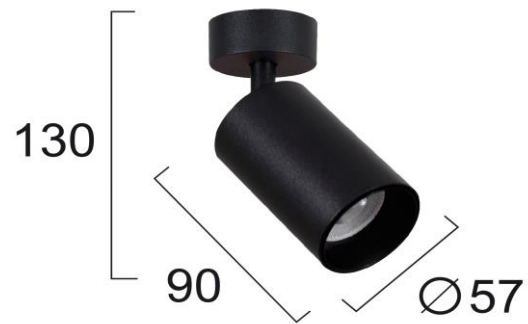

## Product Datasheet

<b>Code</b>	4224701
<b>Description</b>	Spot Black Stage
<b>Family</b>	STAGE
<b>Type</b>	SPOTLIGHTS
<b>Type of Lamp</b>	GU10
<b>Watt</b>	MAX 13W
<b>Volt</b>	220-240V
<b>Hertz</b>	50-60 Hz
<b>Class</b>	I
<b>IP</b>	IP20
<b>Environment</b>	INDOOR
<b>Color</b>	BLACK
<b>Material</b>	ALUMINIUM
<b>Length</b>	D:57
<b>Height</b>	H:130
<b>Width</b>	