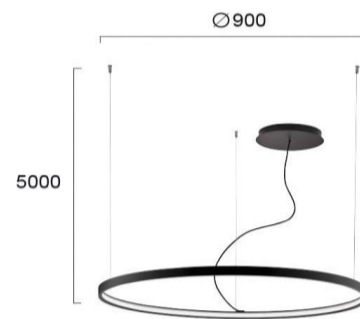

### Product Datasheet

|                     |                                   |
|---------------------|-----------------------------------|
| <b>Code</b>         | 4224301                           |
| <b>Description</b>  | Pendant Light Black D:900 Verdi   |
| <b>Family</b>       | VERDI                             |
| <b>Type</b>         | PENDANT                           |
| <b>Type of Lamp</b> | LED module                        |
| <b>Watt</b>         | 56W                               |
| <b>Volt</b>         | 220-240 VAC                       |
| <b>Hertz</b>        | 50-60 Hz                          |
| <b>Class</b>        | Class I                           |
| <b>IP</b>           | IP20                              |
| <b>Environment</b>  | Indoor                            |
| <b>Color</b>        | BLACK                             |
| <b>Material</b>     | ALUMINIUM / PC                    |
| <b>Length</b>       | D:900                             |
| <b>Height</b>       | H:5000                            |
| <b>Width</b>        | W:12                              |
| <b>Kelvin</b>       | 4000K                             |
| <b>Lumen</b>        | 2203 Lm                           |
| <b>Beam Angle</b>   | Beam Angle 120* / CRI 86 / UGR<28 |
| <b>Dimmable</b>     | Non-Dimmable                      |