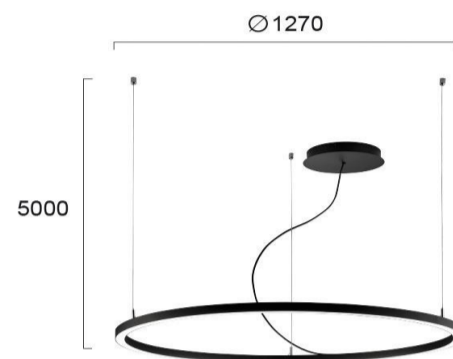

### Product Datasheet

<b>Code</b>	4224201
<b>Description</b>	Pendant Light Black D:1270 Verdi
<b>Family</b>	VERDI
<b>Type</b>	PENDANT
<b>Type of Lamp</b>	LED module
<b>Watt</b>	62W
<b>Volt</b>	220-240 VAC
<b>Hertz</b>	50-60 Hz
<b>Class</b>	Class I
<b>IP</b>	IP20
<b>Environment</b>	Indoor
<b>Color</b>	BLACK
<b>Material</b>	ALUMINIUM
<b>Length</b>	D:1270
<b>Height</b>	H:5000
<b>Width</b>	
<b>Kelvin</b>	4000K
<b>Lumen</b>	3609 Lm
<b>Beam Angle</b>	Beam Angle 110* / CRI 85 / UGR<28
<b>Dimmable</b>	Non-Dimmable