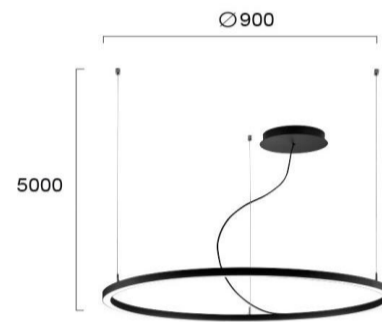

### Product Datasheet

<b>Code</b>	4224101
<b>Description</b>	Suspended Light Black D:900 Verdi
<b>Family</b>	VERDI
<b>Type</b>	PENDANT
<b>Type of Lamp</b>	LED module
<b>Watt</b>	46W
<b>Volt</b>	220-240 VAC
<b>Hertz</b>	50-60 Hz
<b>Class</b>	Class I
<b>IP</b>	IP20
<b>Environment</b>	Indoor
<b>Color</b>	BLACK
<b>Material</b>	ALUMINIUM
<b>Length</b>	D:900
<b>Height</b>	H:5000
<b>Width</b>	
<b>Kelvin</b>	4000K
<b>Lumen</b>	2641 Lm
<b>Beam Angle</b>	Beam Angle 110* / CRI 85
<b>Dimmable</b>	Non-Dimmable