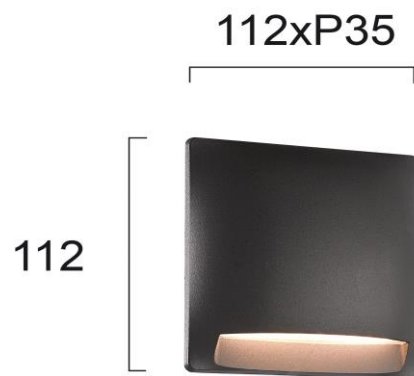

## Product Datasheet

<b>Code</b>	4223901
<b>Description</b>	Wall Lamp Dark Grey Mode
<b>Family</b>	MODE
<b>Type</b>	WALL LIGHTS
<b>Type of Lamp</b>	LED MODULE
<b>Watt</b>	LED 3W
<b>Volt</b>	220-240V
<b>Hertz</b>	50-60 Hz
<b>Class</b>	I
<b>IP</b>	IP65
<b>Environment</b>	OUTDOOR
<b>Color</b>	DARK GREY
<b>Material</b>	ALUMINIUM
<b>Length</b>	L:112
<b>Height</b>	H:112
<b>Width</b>	P:35
<b>Kelvin</b>	3000K
<b>Lumen</b>	209 Lm
<b>Beam Angle</b>	BEAM ANGLE 77*
<b>Dimmable</b>	NON-DIMMABLE