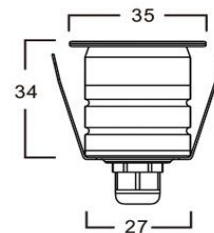

## Product Datasheet

<b>Code</b>	4223100
<b>Description</b>	Recessed Wall Lamp White Royal
<b>Family</b>	ROYAL
<b>Type</b>	WALL LIGHTS
<b>Type of Lamp</b>	LED MODULE
<b>Watt</b>	LED 1W
<b>Volt</b>	24 VDC
<b>Hertz</b>	50-60 Hz
<b>Class</b>	III
<b>IP</b>	IP67
<b>Environment</b>	OUTDOOR
<b>Color</b>	WHITE
<b>Material</b>	ALUMINIUM
<b>Length</b>	D:35
<b>Height</b>	H:34
<b>Width</b>	
<b>Kelvin</b>	3000K
<b>Lumen</b>	95 Lm
<b>Beam Angle</b>	CRI>80
<b>Dimmable</b>	NON-DIMMABLE