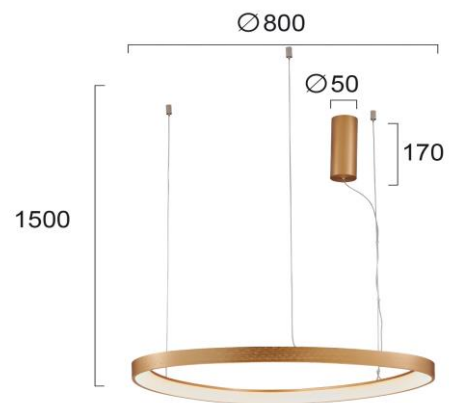

## Product Datasheet

<b>Code</b>	4222900
<b>Description</b>	Pendant Lamp D:800 Loop
<b>Family</b>	LOOP
<b>Type</b>	PENDANT
<b>Type of Lamp</b>	LED MODULE
<b>Watt</b>	60W
<b>Volt</b>	220-240V
<b>Hertz</b>	50-60 Hz
<b>Class</b>	I
<b>IP</b>	IP20
<b>Environment</b>	INDOOR
<b>Color</b>	GOLD
<b>Material</b>	ALUMINIUM
<b>Length</b>	D:850
<b>Height</b>	H:1500
<b>Width</b>	
<b>Kelvin</b>	3000K
<b>Lumen</b>	3300 Lm
<b>Beam Angle</b>	BEAM ANGLE 120*
<b>Dimmable</b>	NON