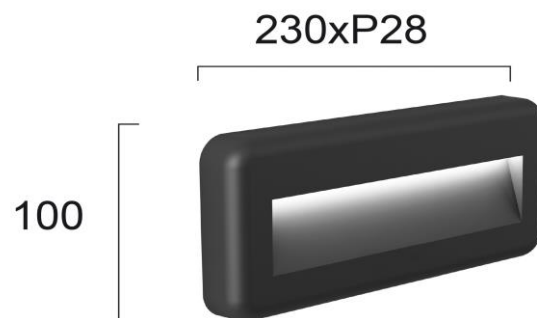

### Product Datasheet

<b>Code</b>	4222600
<b>Description</b>	Wall Lamp 230X100 Norma
<b>Family</b>	NORMA
<b>Type</b>	WALL LIGHTS
<b>Type of Lamp</b>	LED MODULE
<b>Watt</b>	LED 4W
<b>Volt</b>	220-240V
<b>Hertz</b>	50-60 Hz
<b>Class</b>	II
<b>IP</b>	IP65
<b>Environment</b>	OUTDOOR
<b>Color</b>	DARK GREY
<b>Material</b>	ABS
<b>Length</b>	L:230
<b>Height</b>	H:100
<b>Width</b>	P:28
<b>Kelvin</b>	3000K
<b>Lumen</b>	280 Lm
<b>Beam Angle</b>	BEAM ANGLE 120*
<b>Dimmable</b>	NON