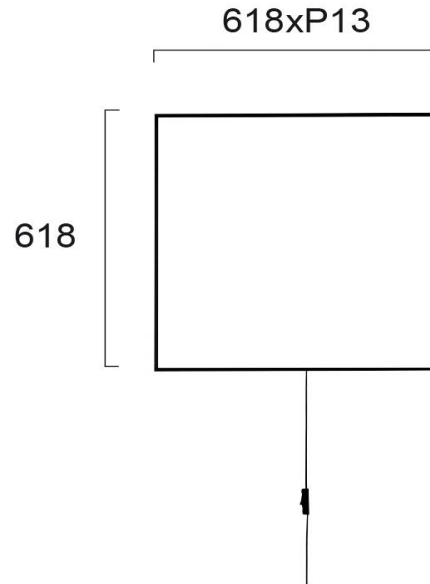

## Product Datasheet

<b>Code</b>	4222200
<b>Description</b>	Wall Lamp Shadow
<b>Family</b>	SHADOW
<b>Type</b>	WALL LIGHTS
<b>Type of Lamp</b>	LED MODULE
<b>Watt</b>	28W
<b>Volt</b>	220-240 VAC
<b>Hertz</b>	50-60 Hz
<b>Class</b>	II
<b>IP</b>	IP20
<b>Environment</b>	INDOOR
<b>Color</b>	BLACK
<b>Material</b>	ELECTROSTATIC PAINTED STEEL
<b>Length</b>	W:600
<b>Height</b>	H:600
<b>Width</b>	P:13
<b>Kelvin</b>	3000K
<b>Lumen</b>	2000 Lm
<b>Beam Angle</b>	BEAM ANGLE 110*
<b>Dimmable</b>	NON-DIMMABLE