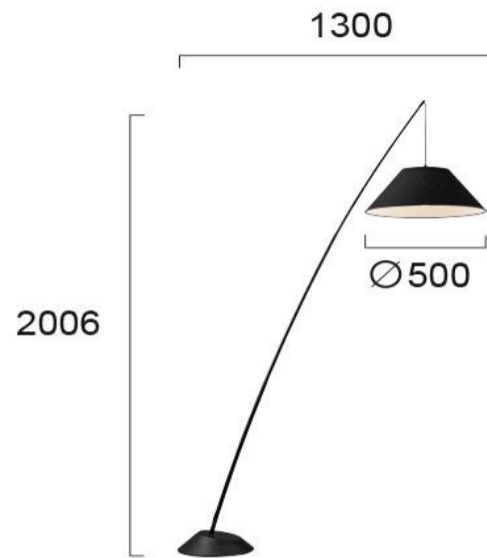

### Product Datasheet

<b>Code</b>	4221000
<b>Description</b>	Floor Lamp Rod
<b>Family</b>	ROD
<b>Type</b>	FLOOR
<b>Type of Lamp</b>	E27
<b>Watt</b>	1 x MAX 60W
<b>Volt</b>	220-240 VAC
<b>Hertz</b>	50-60 Hz
<b>Class</b>	II
<b>IP</b>	IP20
<b>Environment</b>	Indoor
<b>Color</b>	BLACK
<b>Material</b>	FABRIC SHADE / CARBON FIBER
<b>Length</b>	L:1300
<b>Height</b>	H:2006
<b>Width</b>	D:500