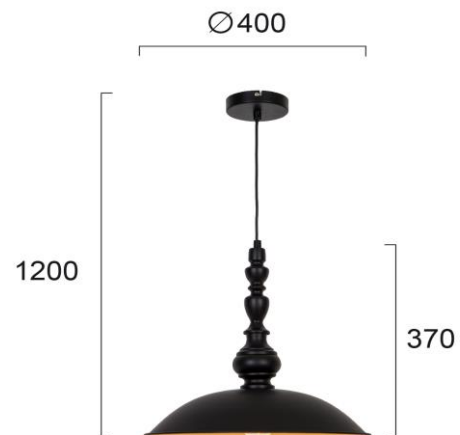

## Product Datasheet

<b>Code</b>	4217600
<b>Description</b>	Pendant Lamp D:400 Colin
<b>Family</b>	COLIN
<b>Type</b>	PENDANT
<b>Type of Lamp</b>	E27
<b>Watt</b>	MAX 70W
<b>Volt</b>	220-240V
<b>Hertz</b>	50-60 Hz
<b>Class</b>	I
<b>IP</b>	IP20
<b>Environment</b>	INDOOR
<b>Color</b>	BLACK / COPPER
<b>Material</b>	ELECTROSTATIC PAINTED STEEL
<b>Length</b>	D:400
<b>Height</b>	H:1200
<b>Width</b>	