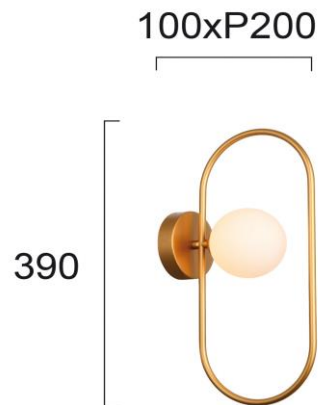

### Product Datasheet

<b>Code</b>	4208901
<b>Description</b>	Wall Lamp Gold Fancy
<b>Family</b>	FANCY
<b>Type</b>	WALL LIGHTS
<b>Type of Lamp</b>	G9
<b>Watt</b>	MAX 25W
<b>Volt</b>	220-240 VAC
<b>Hertz</b>	50-60 Hz
<b>Class</b>	I
<b>IP</b>	IP20
<b>Environment</b>	INDOOR
<b>Color</b>	WHITE / GOLD MATT
<b>Material</b>	GLASS / PLATED STEEL
<b>Length</b>	L:100
<b>Height</b>	H:390
<b>Width</b>	P:200