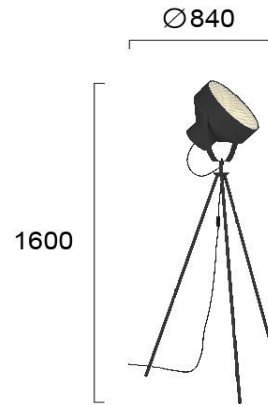

### Product Datasheet

<b>Code</b>	4196401
<b>Description</b>	Floor Lamp Balzac
<b>Family</b>	BALZAC
<b>Type</b>	FLOOR
<b>Type of Lamp</b>	E27
<b>Watt</b>	1 x MAX 60W
<b>Volt</b>	220-240 VAC
<b>Hertz</b>	50-60 Hz
<b>Class</b>	II
<b>IP</b>	IP20
<b>Environment</b>	Indoor
<b>Color</b>	BLACK
<b>Material</b>	ACRYLIC / ELECTROSTATIC PAINTED STEEL
<b>Length</b>	D:840
<b>Height</b>	H:1600
<b>Width</b>	