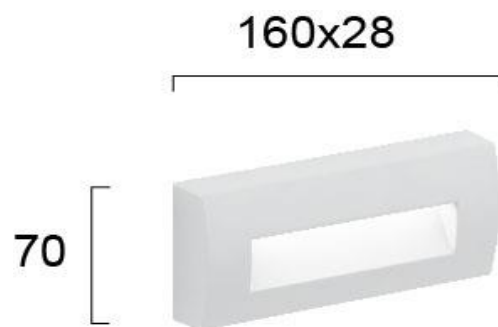

## Product Datasheet

<b>Code</b>	4172001
<b>Description</b>	Outdoor Wall Lamp White L:160x70 LEROS PLUS
<b>Family</b>	LEROS PLUS
<b>Type</b>	WALL LIGHTS
<b>Type of Lamp</b>	LED MODULE
<b>Watt</b>	LED 1,5W
<b>Volt</b>	220-240 VAC
<b>Hertz</b>	50-60 Hz
<b>Class</b>	II
<b>IP</b>	IP44
<b>Environment</b>	OUTDOOR
<b>Color</b>	WHITE
<b>Material</b>	ABS
<b>Length</b>	L:160
<b>Height</b>	H:70
<b>Width</b>	P:28
<b>Kelvin</b>	3000K
<b>Lumen</b>	130 Lm
<b>Beam Angle</b>	BEAM ANGLE 45*, CRI>80
<b>Dimmable</b>	NON-DIMMABLE