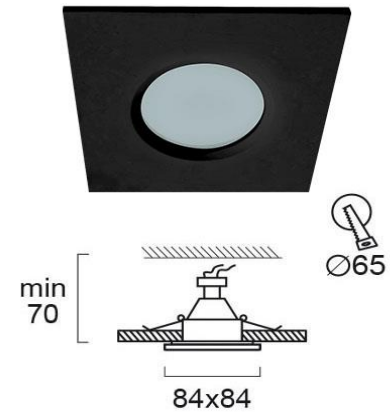

## Product Datasheet

<b>Code</b>	4151501
<b>Description</b>	Recessed Spot Black Square Viki
<b>Family</b>	VIKI
<b>Type</b>	SPOTLIGHTS
<b>Type of Lamp</b>	GU10 / GU5.3 (MR16)
<b>Watt</b>	MAX 50W
<b>Volt</b>	230V / 12V
<b>Hertz</b>	50-60 Hz
<b>Class</b>	I
<b>IP</b>	IP20/IP44
<b>Environment</b>	INDOOR
<b>Color</b>	BLACK
<b>Material</b>	ALUMINIUM
<b>Length</b>	L:84
<b>Height</b>	H:70 MIN
<b>Width</b>	W:84