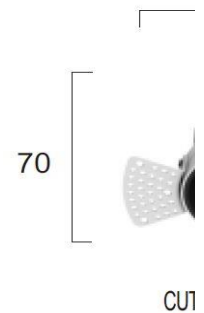

## Product Datasheet

<b>Code</b>	3914-110B-3-S-38
<b>Description</b>	Trimless Spot Light Black 5W 3000K 38° Alea
<b>Family</b>	ALEA
<b>Type</b>	SPOTLIGHTS
<b>Type of Lamp</b>	LED module
<b>Watt</b>	5W
<b>Volt</b>	220-240V
<b>Hertz</b>	50-60 Hz
<b>Class</b>	Class II
<b>IP</b>	IP44
<b>Environment</b>	Indoor
<b>Color</b>	BLACK
<b>Material</b>	ALUMINIUM
<b>Length</b>	L:115
<b>Height</b>	H:70
<b>Width</b>	
<b>Kelvin</b>	3000K
<b>Lumen</b>	435 Lm
<b>Beam Angle</b>	Beam Angle 38*/CRI 83
<b>Dimmable</b>	Non-Dimmable