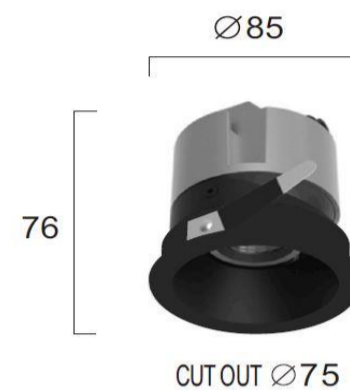

### Product Datasheet

<b>Code</b>	3914-011B-3-S-38
<b>Description</b>	Recessed Spot Light Black 12W 3000K 38° Alea
<b>Family</b>	ALEA
<b>Type</b>	SPOTLIGHTS
<b>Type of Lamp</b>	LED module
<b>Watt</b>	12W
<b>Volt</b>	220-240V
<b>Hertz</b>	50-60 Hz
<b>Class</b>	Class II
<b>IP</b>	IP44
<b>Environment</b>	Indoor
<b>Color</b>	BLACK
<b>Material</b>	ALUMINIUM
<b>Length</b>	D:85
<b>Height</b>	H:76
<b>Width</b>	
<b>Kelvin</b>	3000K
<b>Lumen</b>	1082 Lm
<b>Beam Angle</b>	Beam Angle 38*/CRI 83
<b>Dimmable</b>	Non-Dimmable