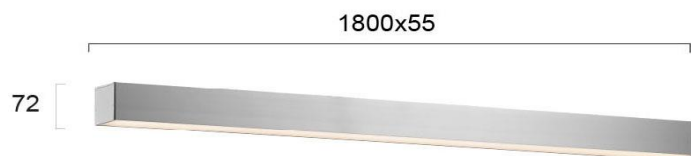

## Product Datasheet

<b>Code</b>	3911-0115-4-U-D
<b>Description</b>	Linear Ceiling Lamp Anodized 180cm,80W,7100LM,4000K
<b>Family</b>	STATION
<b>Type</b>	CEILING
<b>Type of Lamp</b>	LED MODULE
<b>Watt</b>	80W
<b>Volt</b>	
<b>Hertz</b>	50-60 Hz
<b>Class</b>	
<b>IP</b>	IP20
<b>Environment</b>	INDOOR
<b>Color</b>	ANODIZED ALUMINIUM
<b>Material</b>	ALUMINIUM
<b>Length</b>	L:1800
<b>Height</b>	H:1200
<b>Width</b>	W:55
<b>Kelvin</b>	4000K
<b>Lumen</b>	7100 Lm
<b>Beam Angle</b>	
<b>Dimmable</b>	DIMMABLE