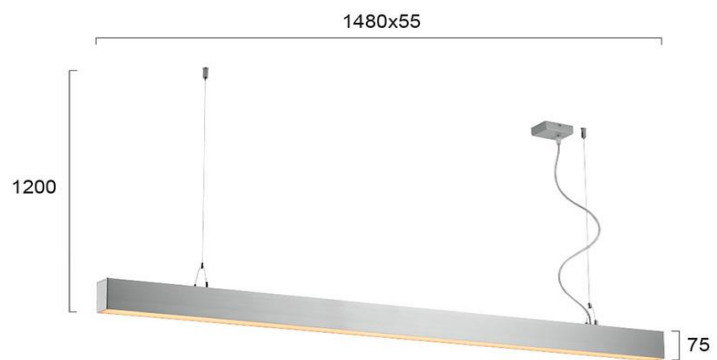

## Product Datasheet

<b>Code</b>	3911-0014-4-U-D
<b>Description</b>	Linear Light 150cm,60W,5800LM,4000K,Anodized Dimmable
<b>Family</b>	STATION
<b>Type</b>	PENDANT
<b>Type of Lamp</b>	LED MODULE
<b>Watt</b>	60W
<b>Volt</b>	
<b>Hertz</b>	50-60 Hz
<b>Class</b>	
<b>IP</b>	IP20
<b>Environment</b>	INDOOR
<b>Color</b>	ANODIZED ALUMINIUM
<b>Material</b>	ALUMINIUM
<b>Length</b>	L:1480
<b>Height</b>	H:1200
<b>Width</b>	W:55
<b>Kelvin</b>	4000K
<b>Lumen</b>	5800 Lm
<b>Beam Angle</b>	
<b>Dimmable</b>	Dimmable