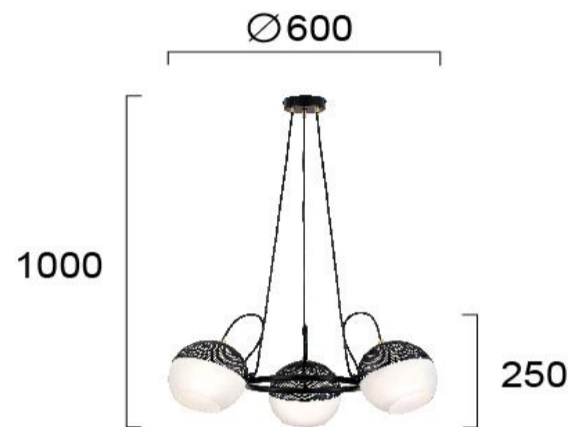

### Product Datasheet

<b>Code</b>	3100400
<b>Description</b>	3/L Pendant Light Brody
<b>Family</b>	BRODY
<b>Type</b>	PENDANT
<b>Type of Lamp</b>	E27
<b>Watt</b>	3 x MAX 60W
<b>Volt</b>	220-240V
<b>Hertz</b>	50-60 Hz
<b>Class</b>	Class II
<b>IP</b>	IP20
<b>Environment</b>	Indoor
<b>Color</b>	WHITE / BLACK
<b>Material</b>	GLASS / ELECTROSTATIC PAINTED STEEL
<b>Length</b>	D:600
<b>Height</b>	H:1000
<b>Width</b>	